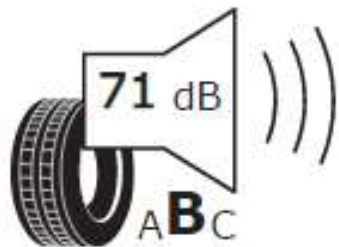

# ENERG

APLUS

AP1991H1

205/55 R16

C1

2020/740