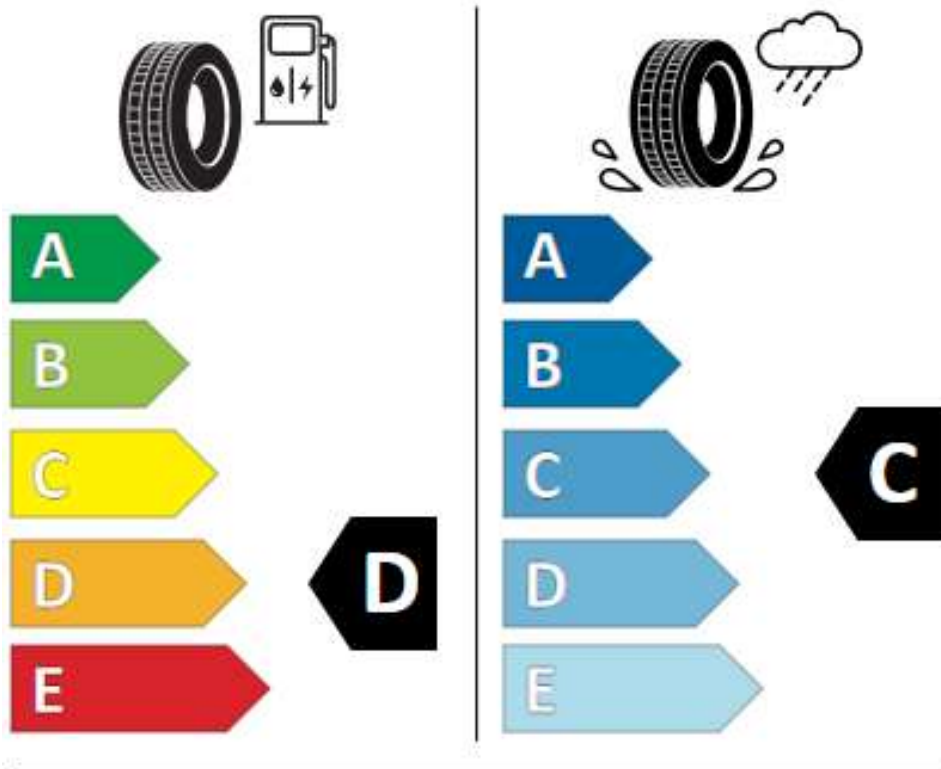

# ENERG

APLUS

AP1991H1

205/55 R16

C1

2020/740